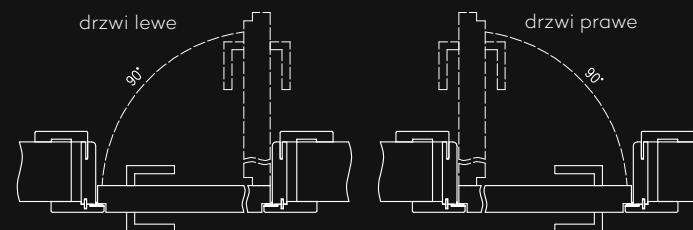

Ościeżnica regulowana z odwróconą przylgą wykonana jest z wysokogatunkowej płyty drewnopochodnej. Od strony ekspozycyjnej ościeżnica oklejona jest foliami MAT lub malowana najwyższej jakości lakierami akrylowymi UV. Dla zapewnienia wysokiej jakości ościeżnic malowanych, przed lakierowaniem są one oklejone specjalnym materiałem stanowiącym jednolity podkład. Jej konstrukcja przystosowana jest do grubości skrzydła 40 mm i pozwala na zastosowanie do ścian o grubości od 90 - 290 mm..

Profil ościeżnicy

Przekrój poziomy ORO

	A	C	D	E	F	S
60	625	694	724	785	834	644
70	725	794	824	885	934	744
80	825	894	924	985	1034	844
90	925	994	1024	1085	1134	944
100	1025	1094	1124	1185	1234	1044

Przekrój pionowy ORO