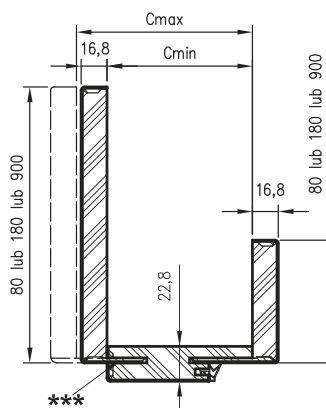

grubość muru		ceny dwóch belek pionowych norma 2043		ceny dwóch belek pionowych norma 2300	
Cmin	Cmax	cena netto	cena brutto	cena netto	cena brutto
75	95	1063 zł	1 307,49 zł	1 588 zł	1 953,24 zł
95	115	1084 zł	1 333,32 zł	1 615 zł	1 986,45 zł
120	140	1103 zł	1 356,69 zł	1 641 zł	2 018,43 zł
140	160	1122 zł	1 380,06 zł	1 669 zł	2 052,87 zł
160	180	1143 zł	1 405,89 zł	1 698 zł	2 088,54 zł
180	200	1165 zł	1 432,95 zł	1 727 zł	2 124,21 zł
200	220	1183 zł	1 455,09 zł	1 755 zł	2 158,65 zł
220	240	1204 zł	1 480,92 zł	1 782 zł	2 191,86 zł
240	260	1224 zł	1 505,52 zł	1 809 zł	2 225,07 zł
260	280	1245 zł	1 531,35 zł	1 836 zł	2 258,28 zł
280	300	1264 zł	1 554,72 zł	1 865 zł	2 293,95 zł
300	320	1285 zł	1 580,55 zł	1 891 zł	2 325,93 zł

Ceny w normie 2043 zawierają 2 zawiasy z płytkami mocującymi.

Dopłata za trzeci zawias Estetic 80 dla wysokości 2043 - 120 zł | 147,60 zł

W ościeznicy bezprzylgowej z panelami kątowymi użyto laminatów połyskowych. Jest to innowacyjny laminat akrylowy o wysokim stopniu połysku, z efektem odbicia lustrzanego. Ponadto laminat charakteryzuje się idealnie gładką powierzchnią oraz podwyższoną odpornością na zarysowania.

Przekrój nadproża