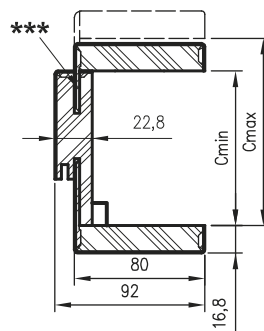

Ceny w normie 2043 zawierają 2 zawiasy z płytkami mocującymi.

Dopłata za trzeci zawias Estetic 80 dla wysokości 2043 - 120 zł | 147,60 zł

W ościeznicy bezprzylgowej z panelami kątowymi użyto laminatów połyskowych. Jest to innowacyjny laminat akrylowy o wysokim stopniu połysku, z efektem odbicia lustrzanego. Ponadto laminat charakteryzuje się idealnie gładką powierzchnią oraz podwyższoną odpornością na zarysowania.

Przekrój nadproża

Przekrój stojaka

Przekrój pionowy A-A

* wymiar dla drzwi o wysokości 2043 mm

** wymiar dla drzwi o wysokości 2300 mm

*** Uwaga - ościeznica 075-095 ma płytki wpust pod kątownik ruchomy, dla grubości muru 75-89 mm konieczne będzie samodzielne skrócenie pióra kątownika ruchomego.