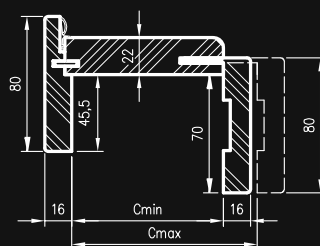

grubość muru		Folie MAT norma 2043		Folie MAT norma 2300	
Cmin	Cmax	cena netto	cena brutto	cena netto	cena brutto
90	110	1192 zł	1466,16 zł	1 700 zł	2091,00 zł
110	130	1207 zł	1484,61 zł	1 721 zł	2116,83 zł
130	150	1220 zł	1500,60 zł	1 737 zł	2136,51 zł
150	170	1236 zł	1520,28 zł	1 760 zł	2164,80 zł
170	190	1249 zł	1536,27 zł	1 779 zł	2188,17 zł
190	210	1262 zł	1552,26 zł	1 799 zł	2212,77 zł
210	230	1274 zł	1567,02 zł	1 818 zł	2236,14 zł
230	250	1288 zł	1584,24 zł	1 836 zł	2258,28 zł
250	270	1301 zł	1600,23 zł	1 859 zł	2286,57 zł
270	290	1316 zł	1618,68 zł	1 874 zł	2305,02 zł

Ościeżnica regulowana z odwróconą przylgą wykonana jest z wysokogatunkowej płyty drewnopochodnej. Od strony ekspozycyjnej ościeżnica oklejona jest foliami MAT lub malowana najwyższej jakości lakierami akrylowymi UV. Dla zapewnienia wysokiej jakości ościeżnic malowanych, przed lakierowaniem są one oklejone specjalnym materiałem stanowiącym jednolity podkład. Jej konstrukcja przystosowana jest do grubości skrzydła 40 mm i pozwala na zastosowanie do ścian o grubości od 90 - 290 mm..

Profil ościeżnicy