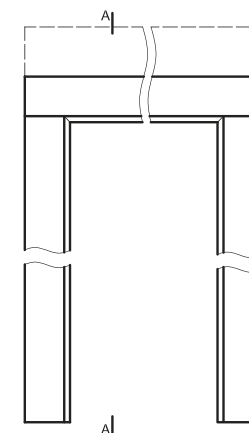

Przekrój nadproża

Przekrój stojaka

Przekrój pionowy A-A

* wymiar dla drzwi o wysokości 2043 mm

** wymiar dla drzwi o wysokości 2300 mm

*** Uwaga - ościeznica 075-095 ma płytki wpust pod kątownik ruchomy, dla grubości muru 75-89 mm konieczne będzie samodzielne skrócenie pióra kątownika ruchomego.