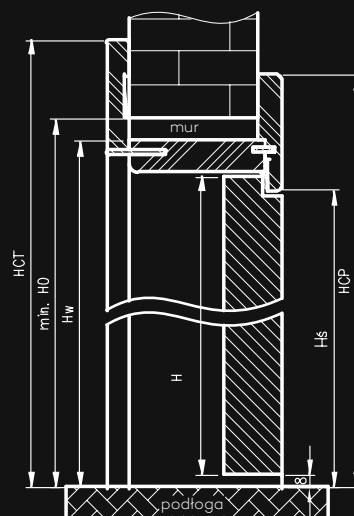

Ościeżnica regulowana z odwróconą przylgą wykonana jest z wysokogatunkowej płyty drewnopochodnej. Od strony ekspozycyjnej ościeżnica oklejona jest foliami MAT lub malowana najwyższej jakości lakierami akrylowymi UV. Dla zapewnienia wysokiej jakości ościeżnic malowanych, przed lakierowaniem są one oklejone specjalnym materiałem stanowiącym jednolity podkład. Jej konstrukcja przystosowana jest do grubości skrzydła 40 mm i pozwala na zastosowanie do ścian o grubości od 90 - 290 mm..

Profil ościeżnicy

Przekrój poziomy ORO

	A	C	D	E	F	S
60	625	694	724	785	834	644
70	725	794	824	885	934	744
80	825	894	924	985	1034	844
90	925	994	1024	1085	1134	944
100	1025	1094	1124	1185	1234	1044

Przekrój pionowy ORO

norma	H	Hs	Hw	H0	HCP	HCT
2043	2055	2054	2088	2103	2134	2158
2300	2312	2311	2345	2360	2391	2415

Dopłata za trzeci zawias Estetic 1821 dla wysokości 2043 - 192 zł | **236,16 zł**

Oferta obowiązuje od 02-01-2023.