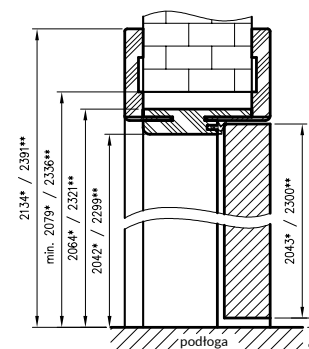

wymagana wysokość otworu w murze
2079*/2336 mm**

przekrój stojaka

DO DRZWI DWUSKRZYDŁOWYCH

	A	C	D	E
120	1274	1318	1378	1458
130	1374	1418	1478	1558
140	1474	1518	1578	1658
150	1574	1618	1678	1758
160	1674	1718	1778	1858
170	1774	1818	1878	1958
180	1874	1918	1978	2058

* dla wymiaru skrzydła 2043 mm, ** dla wymiaru skrzydła 2300 mm

*** UWAGA: ościeznica 075-095 ma odmienny przekrój, dla grubości muru 75-89 mm konieczne będzie samodzielne skrócenie pióra kątownika ruchomego