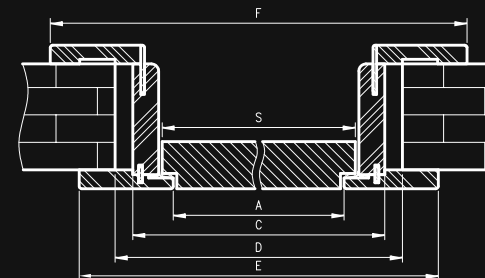

Przekrój poziomy ORO

	A	C	D	E	F	S
60	625	694	724	785	834	644
70	725	794	824	885	934	744
80	825	894	924	985	1034	844
90	925	994	1024	1085	1134	944
100	1025	1094	1124	1185	1234	1044