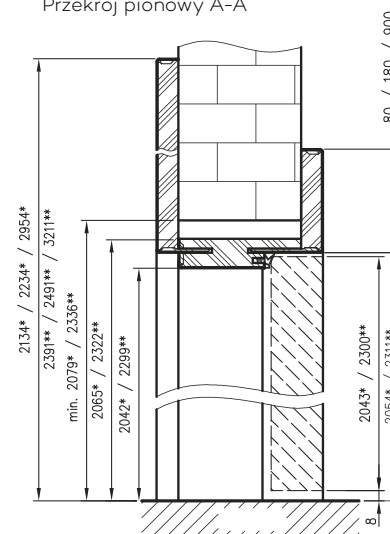

Ceny w normie 2043 zawierają 2 zawiasy z płytkami mocującymi.

Dopłata za trzeci zawias Estetic 80 dla wysokości 2043 - 120 zł | 147,60 zł

W ościeznicy bezprzylgowej z panelami kątowymi użyto laminatów połyskowych. Jest to innowacyjny laminat akrylowy o wysokim stopniu połysku, z efektem odbicia lustrzanego. Ponadto laminat charakteryzuje się idealnie gładką powierzchnią oraz podwyższoną odpornością na zarysowania.

Przekrój nadproża

Przekrój stojaka

Przekrój pionowy A-A

* wymiar dla drzwi o wysokości 2043 mm

** wymiar dla drzwi o wysokości 2300 mm

*** Uwaga - ościeznica 075-095 ma płytki wpust pod kątownik ruchomy, dla grubości muru 75-89 mm konieczne będzie samodzielne skrócenie pióra kątownika ruchomego.