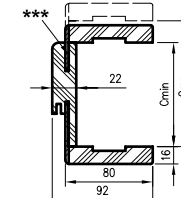

DO DRZWI DWUSKRZYDŁOWYCH

	A	C	D	E
120	1274	1318	1378	1458
130	1374	1418	1478	1558
140	1474	1518	1578	1658
150	1574	1618	1678	1758
160	1674	1718	1778	1858
170	1774	1818	1878	1958
180	1874	1918	1978	2058

* dla wymiaru skrzydła 2043 mm, ** dla wymiaru skrzydła 2300 mm

*** UWAGA: ościeznica 075-095 ma odmienny przekrój, dla grubości muru 75-89 mm konieczne będzie samodzielne skrócenie pióra kątownika ruchomego