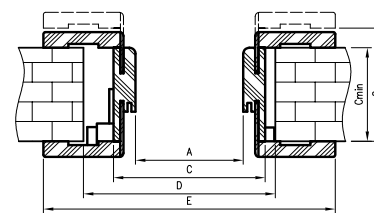

D - wymagana szerokość otworu w murze

DO DRZWI JEDNOSKRZYDŁOWYCH

	A	C	D	E
60	627	671	711	811
70	727	771	811	911
80	827	871	911	1011
90	927	971	1011	1111
100	1027	1071	1111	1211

przekrój pionowy